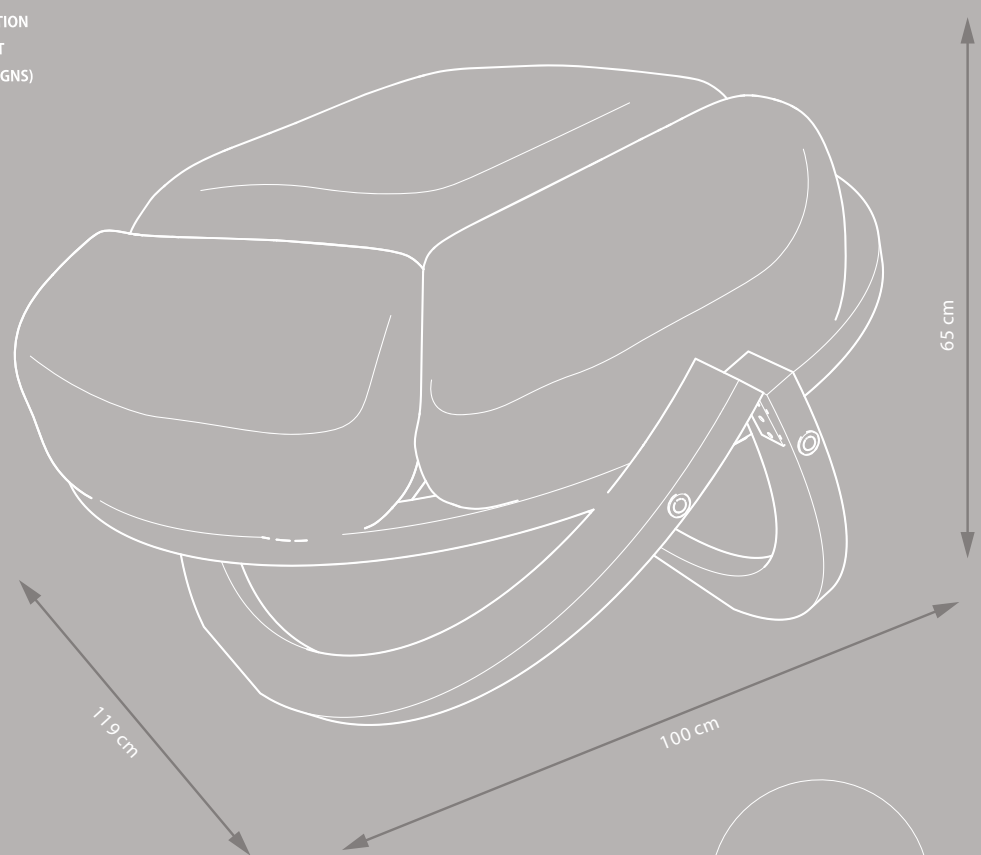

KÖNNYEN
TÁROLHATÓ

LENGYEL
TERMÉK

** FOLTÁLLÓ SZÖVET

OEKO-TEX®
INSPIRING CONFIDENCE