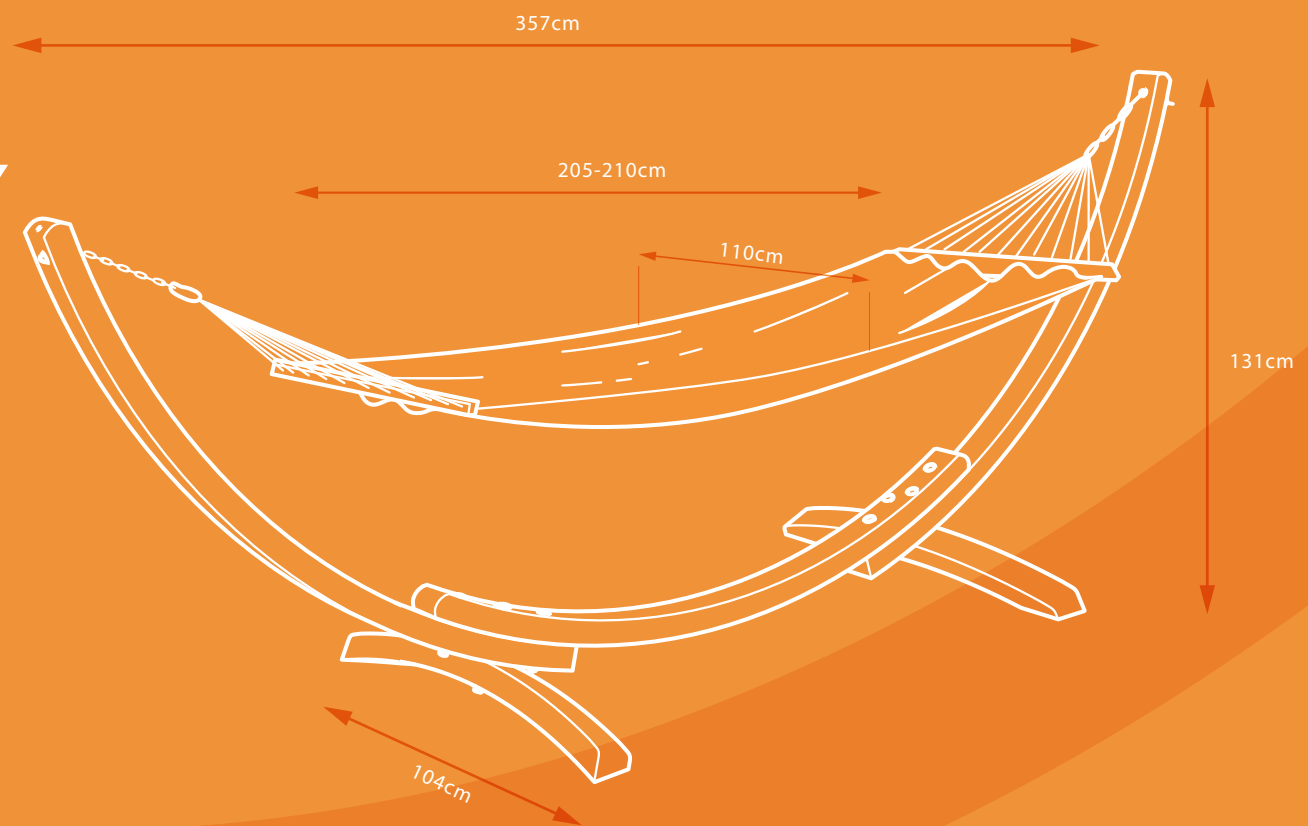

VÍZÁLLÓ TAKARÓPONYVA*

ANYAGA

100% poliészter, szürke
könnyű használni a cipzárnak köszönhetően

 CSOMAGOLÁS
fólia: 20 x 15 x 10cm, 0,7kg

* a termék a takaróponyvát nem tartalmazza

ÁLLVÁNY

ANYAGA

rétegesen ragasztott impregnált lucfenyő

MÉRETEK

183 (felfüggesztés magassága 175) x 240 x 137

 SÚLY - 32kg

 MAX. TERHELÉS - 200kg

 CSOMAGOLÁS
karton: 172 x 59 x 24cm, 37kg

LENGYEL
TERMÉK

** FOLTÁLLÓ SZÖVET

www.czillo.hu • info@czillo.hu • +36 70 578 4944

BREVE FÜGGŐÁGY

FÜGGŐÁGY

ANYAGA

szövet - 100% pamut vagy PP háló

MÉRETEK

Pamut függőágy:

Teljes hossza - 310 cm

Fekvőfelület - 210 x 110 cm