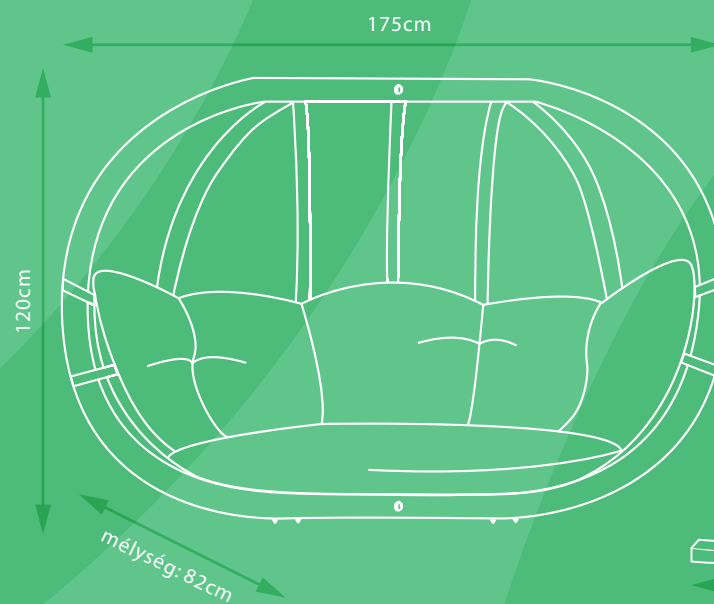

könnyű használni a cipzárnak köszönhetően

CSOMAGOLÁS
fólia: 20 x 15 x 5cm, 0,5kg

* a termék a takaróponyvát nem tartalmazza

OFFICE FOR HARMONIZATION
IN THE INTERNAL MARKET
(TRADE MARKS AND DESIGNS)

ÁLLVÁNY

MÉRETEK 120 x 175 x 82cm

 SÚLY - 25kg

 MAX. TERHELÉS - 200kg

 CSOMAGOLÁS
karton: 120 x 72 x 40cm, 28kg

ÜLŐPÁRNA ÖSSZETÉTELE
kárpitszövet: 100% poliészter**
töltelék: PUR hab

A KÁRPIT SZÍNEI

 krém  piros  zöld  grafit

VÍZÁLLÓ TAKARÓPONYVA*

ANYAGA

100% poliészter, szürke
könnyű használni a cipzárnak köszönhetően

 CSOMAGOLÁS
fólia: 20 x 15 x 10cm, 0,7kg

* a termék a takaróponyvát nem tartalmazza

ÁLLVÁNY

ANYAGA

rétegesen ragasztott impregnált lucfenyő

MÉRETEK

183 (felfüggesztés magassága 175) x 240 x 137

 SÚLY - 32kg

 MAX. TERHELÉS - 200kg

 CSOMAGOLÁS
karton: 172 x 59 x 24cm, 37kg

LENGYEL
TERMÉK

** FOLTÁLLÓ SZÖVET

www.czillo.hu • info@czillo.hu • +36 70 578 4944