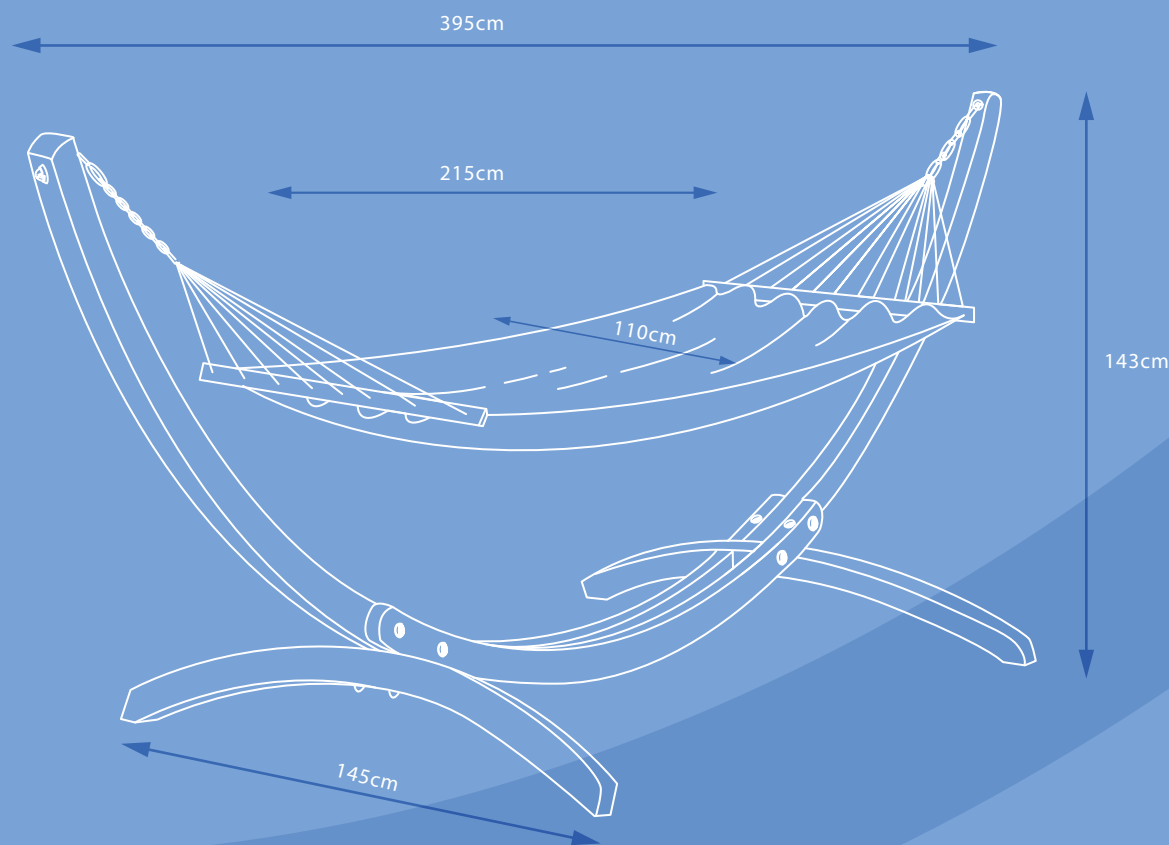

LUNGO FÜGGŐÁGY

PAMUT FÜGGŐÁGY

ANYAGA

szövet: 100% pamut

MÉRETEK

Teljes hossza: 350 cm
Fekvőfelület: 215 x 110 cm

ELÉRHETŐ SZÍNEK

● krém ● terrakotta

📦 SÚLY - 2kg

📦 MAX. TERHELÉS - 120kg

📦 CSOMAGOLÁS
karton: 95 x 15 x 15cm, 2,5kg

ÁLLVÁNY

ANYAGA

rétegesen ragasztott impregnált lucfenyő

MÉRETEK

395 x 143 x 145cm

📦 SÚLY - 24kg

📦 MAX. TERHELÉS - 150kg

📦 CSOMAGOLÁS
karton: 198 x 45 x 16cm, 27kg