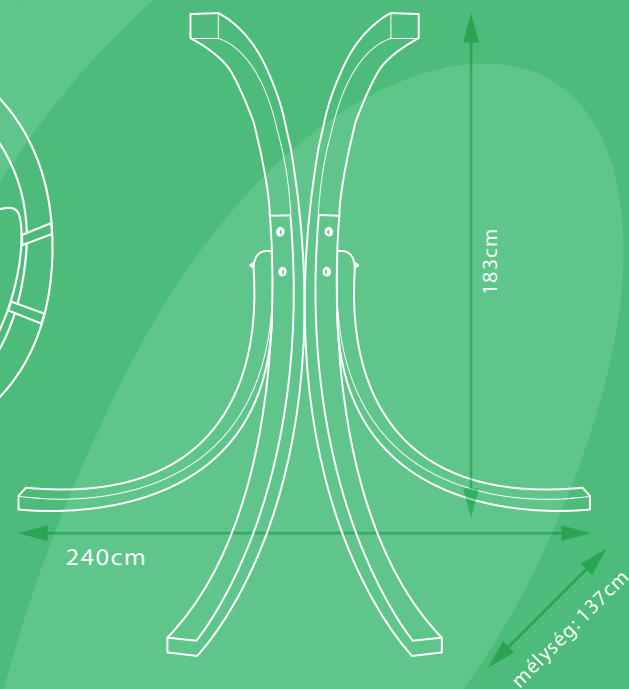

MÉRETEK 120 x 175 x 82cm

 SÚLY - 25kg

 MAX. TERHELÉS - 200kg

 CSOMAGOLÁS
karton: 120 x 72 x 40cm, 28kg

ÜLŐPÁRNA ÖSSZETÉTELE
kárpitszövet: 100% poliészter**
töltelék: PUR hab

A KÁRPIT SZÍNEI

 krém  piros  zöld  grafit

VÍZÁLLÓ TAKARÓPONYVA*

ANYAGA

100% poliészter, szürke
könnyű használni a cipzárnak köszönhetően

 CSOMAGOLÁS
fólia: 20 x 15 x 10cm, 0,7kg

* a termék a takaróponyvát nem tartalmazza

ÁLLVÁNY

ANYAGA

rétegesen ragasztott impregnált lucfenyő