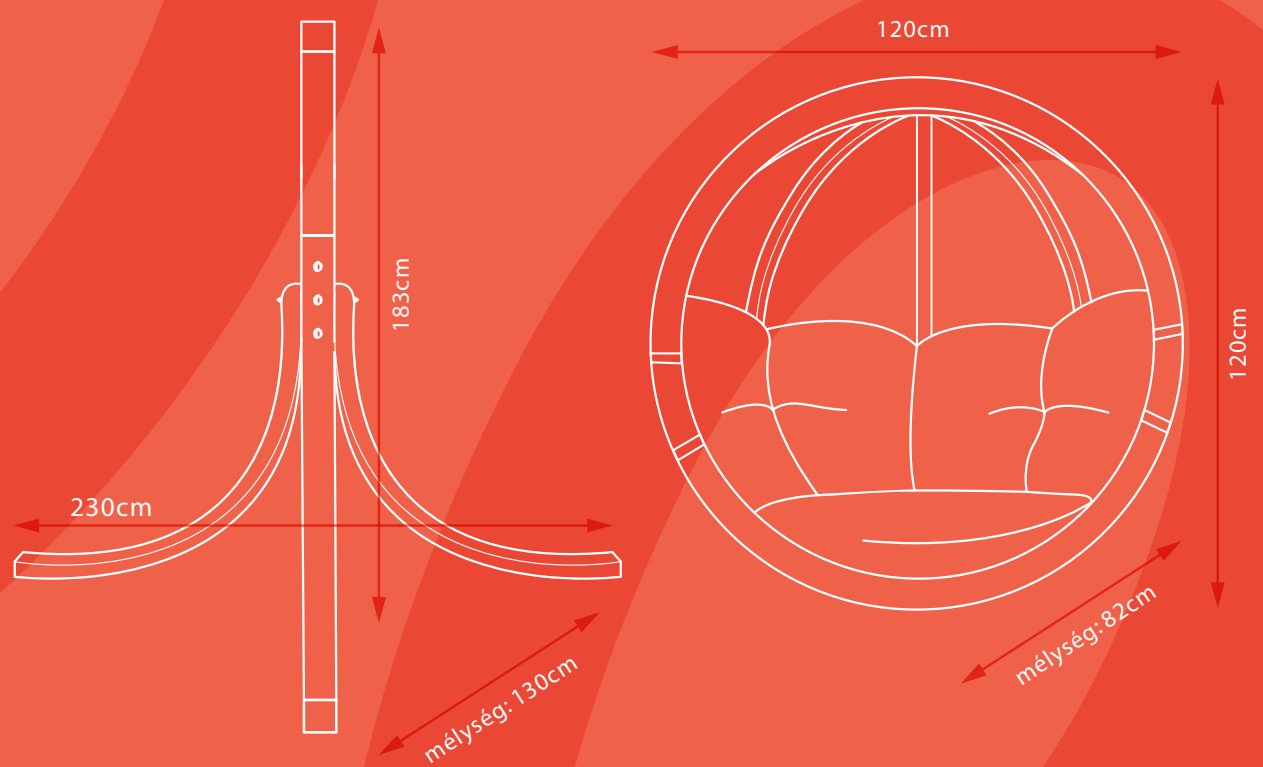

SWINGPOD

FÜGGŐKOSÁR ÁLLVÁNNYAL

FÜGGŐKOSÁR

rétegesen ragasztott impregnált lucfenyő

MÉRETEK 120 x 120 x 82cm

SÚLY – 16kg

MAX. TERHELÉS – 120kg

CSOMAGOLÁS
karton: 120 x 72 x 32cm, 19kg

ÜLŐPÁRNA ÖSSZETÉTELE

kárpitszövet: 100% poliészter**

töltelék: PUR hab

A KÁRPIT SZÍNEI

● krém ● piros ● zöld ● grafit

VÍZÁLLÓ TAKARÓPONYVA*

ANYAGA

100% poliészter, szürke

könnyű használni a cipzárnak köszönhetően

CSOMAGOLÁS
fólia: 20 x 15 x 5cm, 0,5kg

* a termék a takaróponyvát nem tartalmazza

OFFICE FOR HARMONIZATION
IN THE INTERNAL MARKET
(TRADE MARKS AND DESIGNS)

ÁLLVÁNY

MÉRETEK 120 x 175 x 82cm

 SÚLY - 25kg

 MAX. TERHELÉS - 200kg

 CSOMAGOLÁS
karton: 120 x 72 x 40cm, 28kg

ÜLŐPÁRNA ÖSSZETÉTELE
kárpitszövet: 100% poliészter**
töltelék: PUR hab

A KÁRPIT SZÍNEI

 krém  piros  zöld  grafit